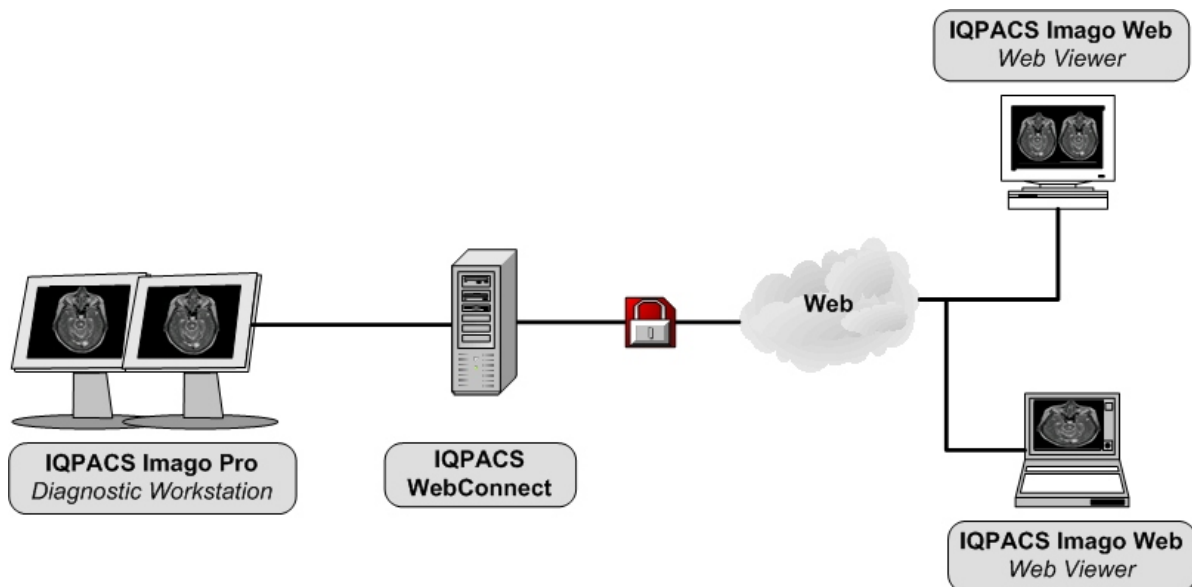

Alte Caracteristici

- Acces utilizatori multipli pe baza de parola
- Management utilizatorilor aplicatiei
- Setari notificare evenimente
- Screen saver
- Lock, autolock
- Suport pentru mai multe seturi de caractere
- Interfata in Romana, Engleza, Bulgara
- Setari profil utilizator
- Help disponibil, manual de utilizare

Studiile din IQPACS Imago Pro sunt trimise la serverul de web IQPACS WebConnect, unde se stocheaza pentru un timp relativ scurt, pentru accesul lor pe web cu IQPACS Imago Web.

Europa
Info World s.r.l.
Intr. Glucozei 37-39
Sector 2
Bucuresti, 023828
Romania
Tel: +4 (021) 243-0590
Fax: +4 (021) 243-0578
Iqpacs@infoworld.ro
www.infoworld.ro

America de Nord
MedicaSoft LLC
Suite 1700, Wachovia Center
100 South Ashley Drive
Tampa, Florida 33602-5311
U.S.A.
Tel: +1 (813) 739-8730
Fax: +1 (813) 228-7710
info@medicasoftllg.com
www.medicasoftllg.com