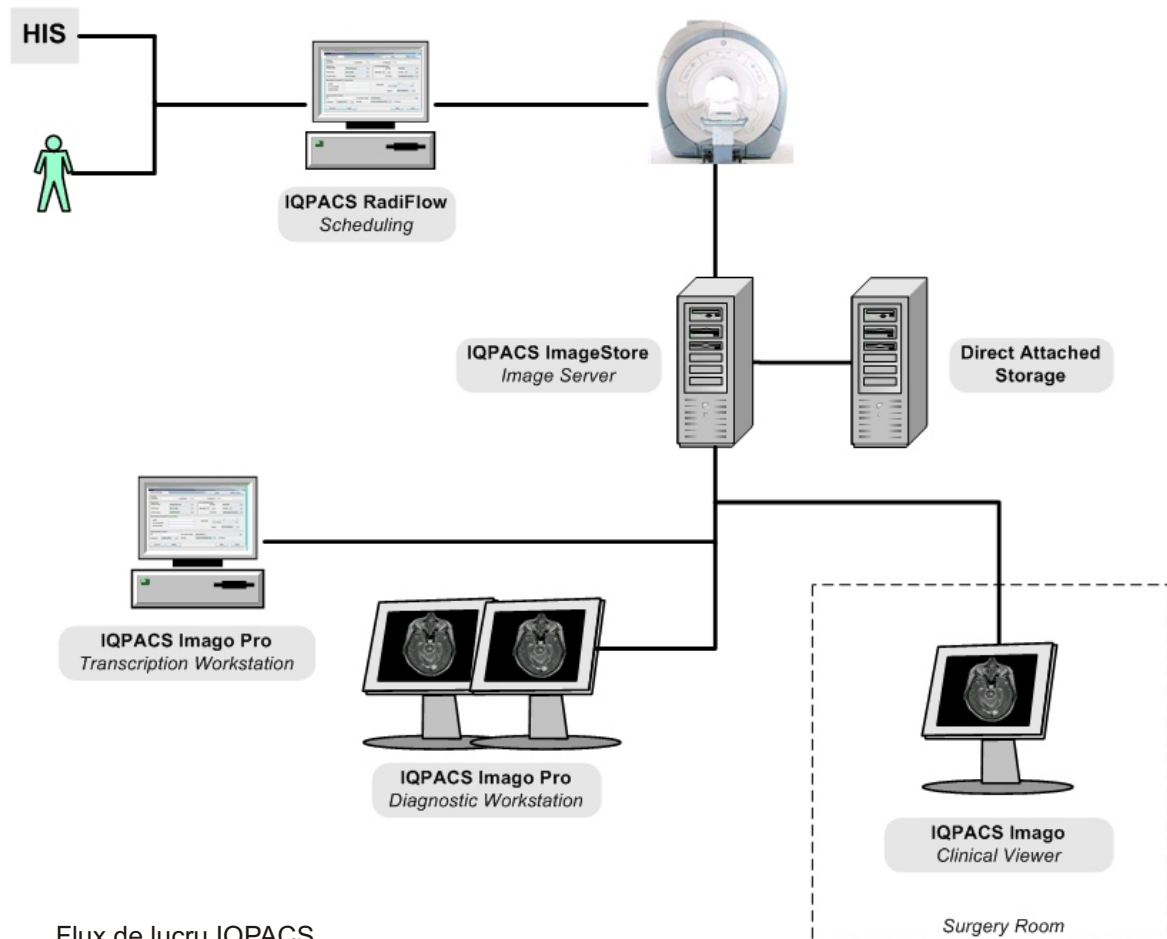

Alte Caracteristici

- Acces utilizatori multipli, pe baza de parola
- Screen saver
- Lock aplicatie; autolock
- Setari notificare evenimente
- Suport pentru diferite seturi de caractere
- Interfata in Romana, Engleza si Bulgara
- Setari profil utilizator
- Help disponibil, manual de utilizator, tutorial

Flux de lucru IQPACS

Europa
Info World s.r.l.
Intr. Glucozei 37-39
Sector 2
Bucuresti, 023828
Romania
Tel: +4 (021) 243-0590
Fax: +4 (021) 243-0578
Iqpacs@infoworld.ro
www.infoworld.ro

America de Nord
MedicaSoft LLC
Suite 1700, Wachovia Center
100 South Ashley Drive
Tampa, Florida 33602-5311
U.S.A.
Tel: +1 (813) 739-8730
Fax: +1 (813) 228-7710
info@medicasoftllg.com
www.medicasoftllg.com